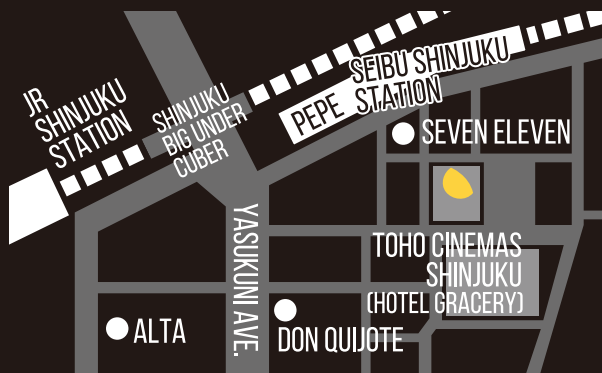

2018.4.13 FRI
KABUKICHO OPEN

ご予約はこちら

オープン記念ビール

歌舞伎町に、あの侵略者が**最速**でやってくる！

全店侵略
シマス

4月13・14・15日

3日間限定

※歌舞伎町店のみで販売いたします。
※売り切れになり次第、販売終了いたします。

4月16日より、YONA YONA BEER WORKS 全店舗で
「僕ビール。君ビール。」(通常盤)を先行販売いたします！

YONA YONA BEER WORKS 歌舞伎町店
〒160-0021 東京都新宿区歌舞伎町1-21-7
ヒューマックパビリオン新宿アネックス 1F

WEEKDAY & SATURDAY
16:00-23:30 (LO 22:30)

SUNDAY & HOLIDAY
16:00-23:00 (LO 22:00)